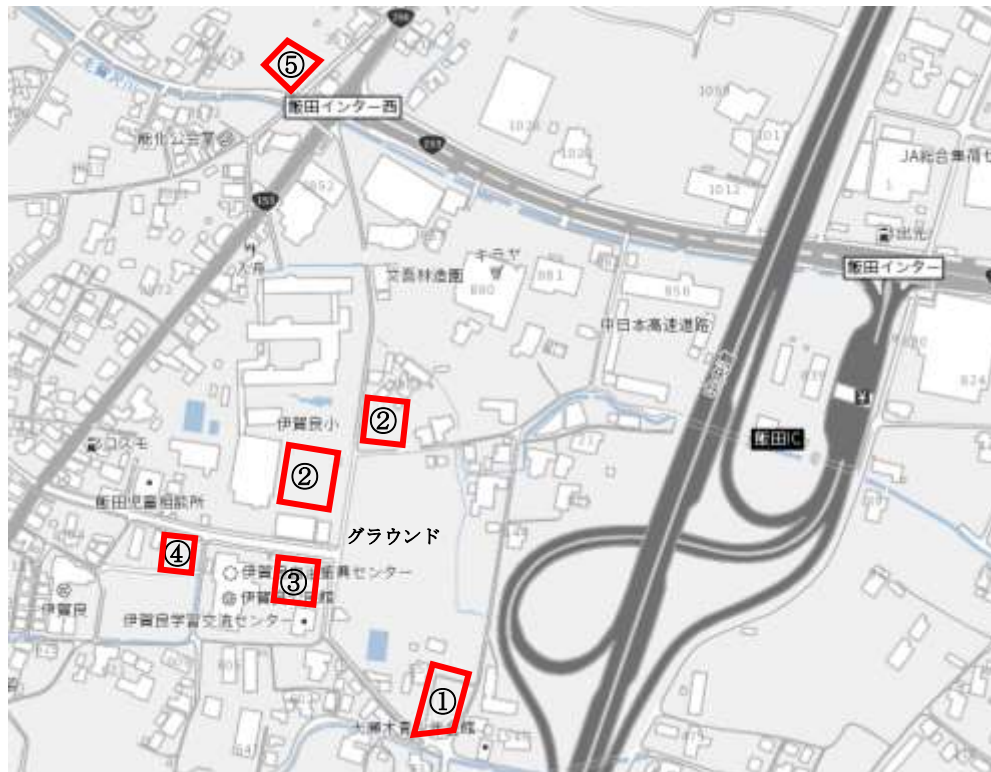

参考資料〈グランド・駐車場地図〉

伊賀良小学校グランド及び周辺駐車場

- ① 伊賀良小学校グランド使用時駐車場（公民館第 2 駐車場）
- ② 伊賀良小学校第 1・第 2 体育館使用時駐車場
- ③ 伊賀良自治振興センター駐車場
- ④ 丸山ファミリークリニック向かい伊賀良小学校職員駐車場
- ⑤ JA 伊賀良職員駐車場

今田平河川敷グランド

- ・ 飯田時又方面から「舟渡」信号を右折、天竜峡桜街道（シャルビルメジェール通り）右側にある「龍江水辺の楽校」看板から河川敷へ下る。
- ・ 河川敷に下る道は大変狭いので、譲り合って通行して下さい。